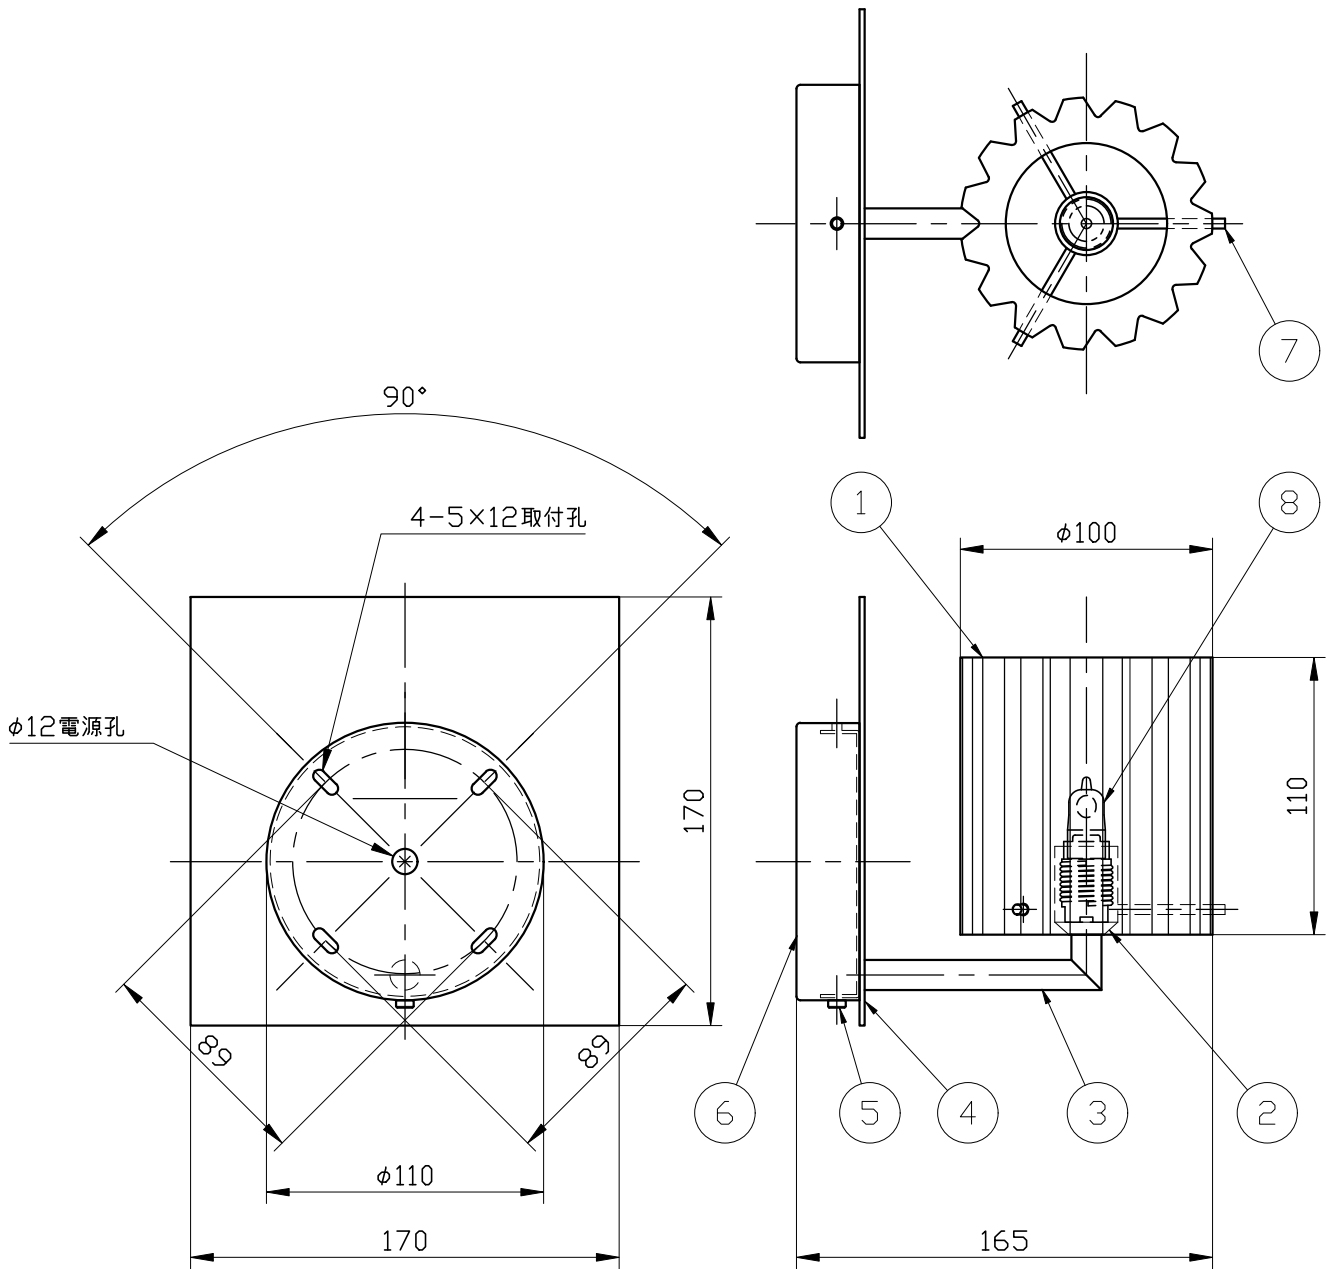

※製作上の都合により仕様を変更することがあります。

⚠ 警告 注意

火災のおそれ有り

- ○可燃物をかぶせたり近づけての使用禁止。
- ○指定以外のランプ使用禁止。やけどのおそれ有り。
- ○点灯中は、ガラス、金属枠にさわらないで下さい。
- ※一般の方の工事は、法律で禁止されてます。

※取付部の下地補強を必ず行ってください。
※消灯直後のランプは高温になっています。
しばらく時間をおいてから、ランプを交換してください。
ランプは素手で交換しないでください。

10					
9					
8	ランプ			1	G9
7	セード固定パーツ	SB		3	クロームメッキ
6	スタッド	SPC		1	クロームメッキ
5	固定ネジ	B5BM		1	クロームメッキ
4	フランジプレート	SPC		1	クロームメッキ
3	アーム	STKM		1	クロームメッキ
2	ソケットカバー	B5BM		1	クロームメッキ
1	セード	ガラス		1	透明
記号	部品名	部品番号	材質	数量	仕上

特記	MAX40w	件名	
ランプ	ハロピン球(G9)40w X1	品名	CHARLOTTE A1 (ブラケット)
器具重量	約2.5kg	品番